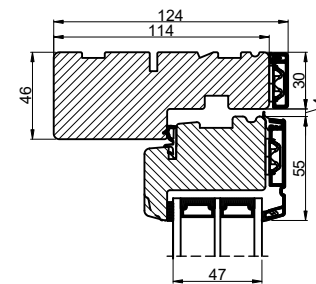

A

B

Lodret snit A

B

A

Vandret snit B

 <b>Outline</b> vinduer til tiden		Outline Vinduer A/S Fabriksvej 4 DK-9640 Farsø www.outline.dk
Tegn. nr.	920-03	Målestok 1:4
Int.		ARTGRU
Rev. nr.		01
Rev. dato.		2023-06-21
Benævnelse:		
TRÆ / ALU 3-lags Topstyret udadgående vinduer.		