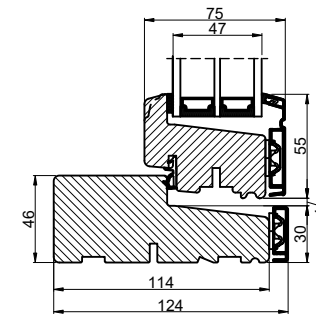

A

B

Lodret snit A

B

A

Vandret snit B

 <b>Outline</b> vinduer til tiden		Outline Vinduer A/S Fabriksvej 4 DK-9640 Farsø www.outline.dk
Tegn. nr.	920-03	Målestok 1:4
Int.		ARTGRU
Rev. nr.		01
Rev. dato.		2023-06-21
Benævnelse:		
TRÆ / ALU 3-lags Topstyret udadgående vinduer.		