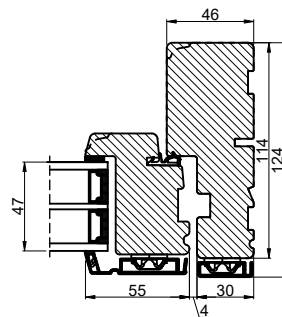

A

B

Lodret snit A

B

A

Vandret snit B

 <b>Outline</b> vinduer til tiden		Outline Vinduer A/S Fabriksvej 4 DK-9640 Farsø www.outline.dk
Tegn. nr.	920-03	Målestok 1:4
Int.		ARTGRU
Rev. nr.		01
Rev. dato.		2023-06-21
Benævnelse:		
TRÆ / ALU 3-lags Topstyret udadgående vinduer.		