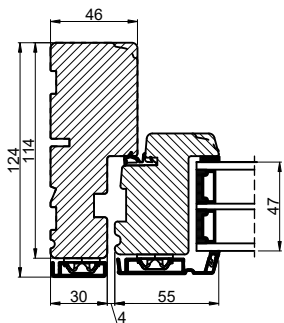

A

B

Lodret snit A

B

A

Vandret snit B

 <b>Outline</b> vinduer til tiden		Outline Vinduer A/S Fabriksvej 4 DK-9640 Farsø www.outline.dk
Tegn. nr.	920-03	Målestok 1:4
Int.		ARTGRU
Rev. nr.		01
Rev. dato.		2023-06-21
Benævnelse:		
TRÆ / ALU 3-lags Topstyret udadgående vinduer.		